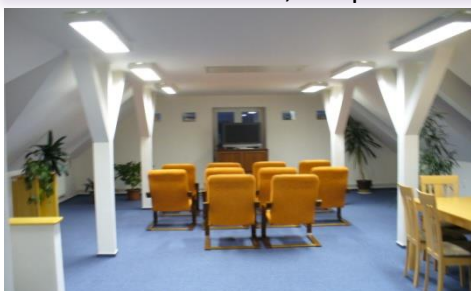

V rámci ubytování nabízíme využívání všech společenských místností DM.

Možnost využití školní tělocvičny a posilovny za úplaty. **Parkování na silnici před DM a v jeho okolí.**

Nástup na ubytování zpravidla do 18 hodin, ukončení ubytování a předání pokojů do 10 hodin. Dítě do 5 let bez nároku na lůžko zdarma.

V ceně ubytování není zahrnuto poskytnutí ručníku, utěrky, mýdla, povlečení lůžka a svlečení povlečení.

K ubytování vyžadujeme vlastní domácí přezůvky.

V celém areálu domova mládeže je kouření dle zákona zakázané.

Ubytování se řídí ubytovacím řádem.